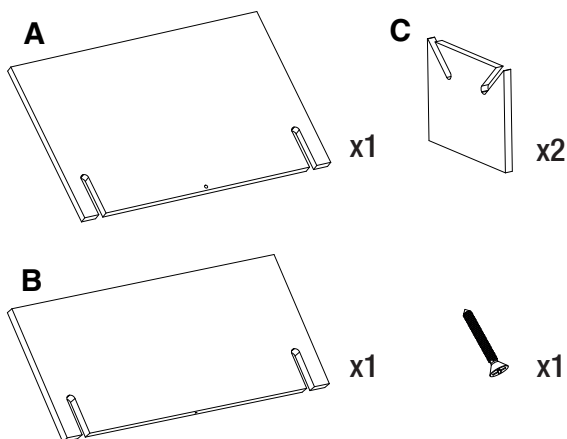

Part 1

LIBRERO OAKLAND

ERIK HEYWOOD

Accesorio
Accessory
Accessorie

santacole.com

CARACTERÍSTICAS TÉCNICAS

Apta sólo para uso interior. Soporta hasta 5 kg
Peso: 2 kg

MANTENIMIENTO